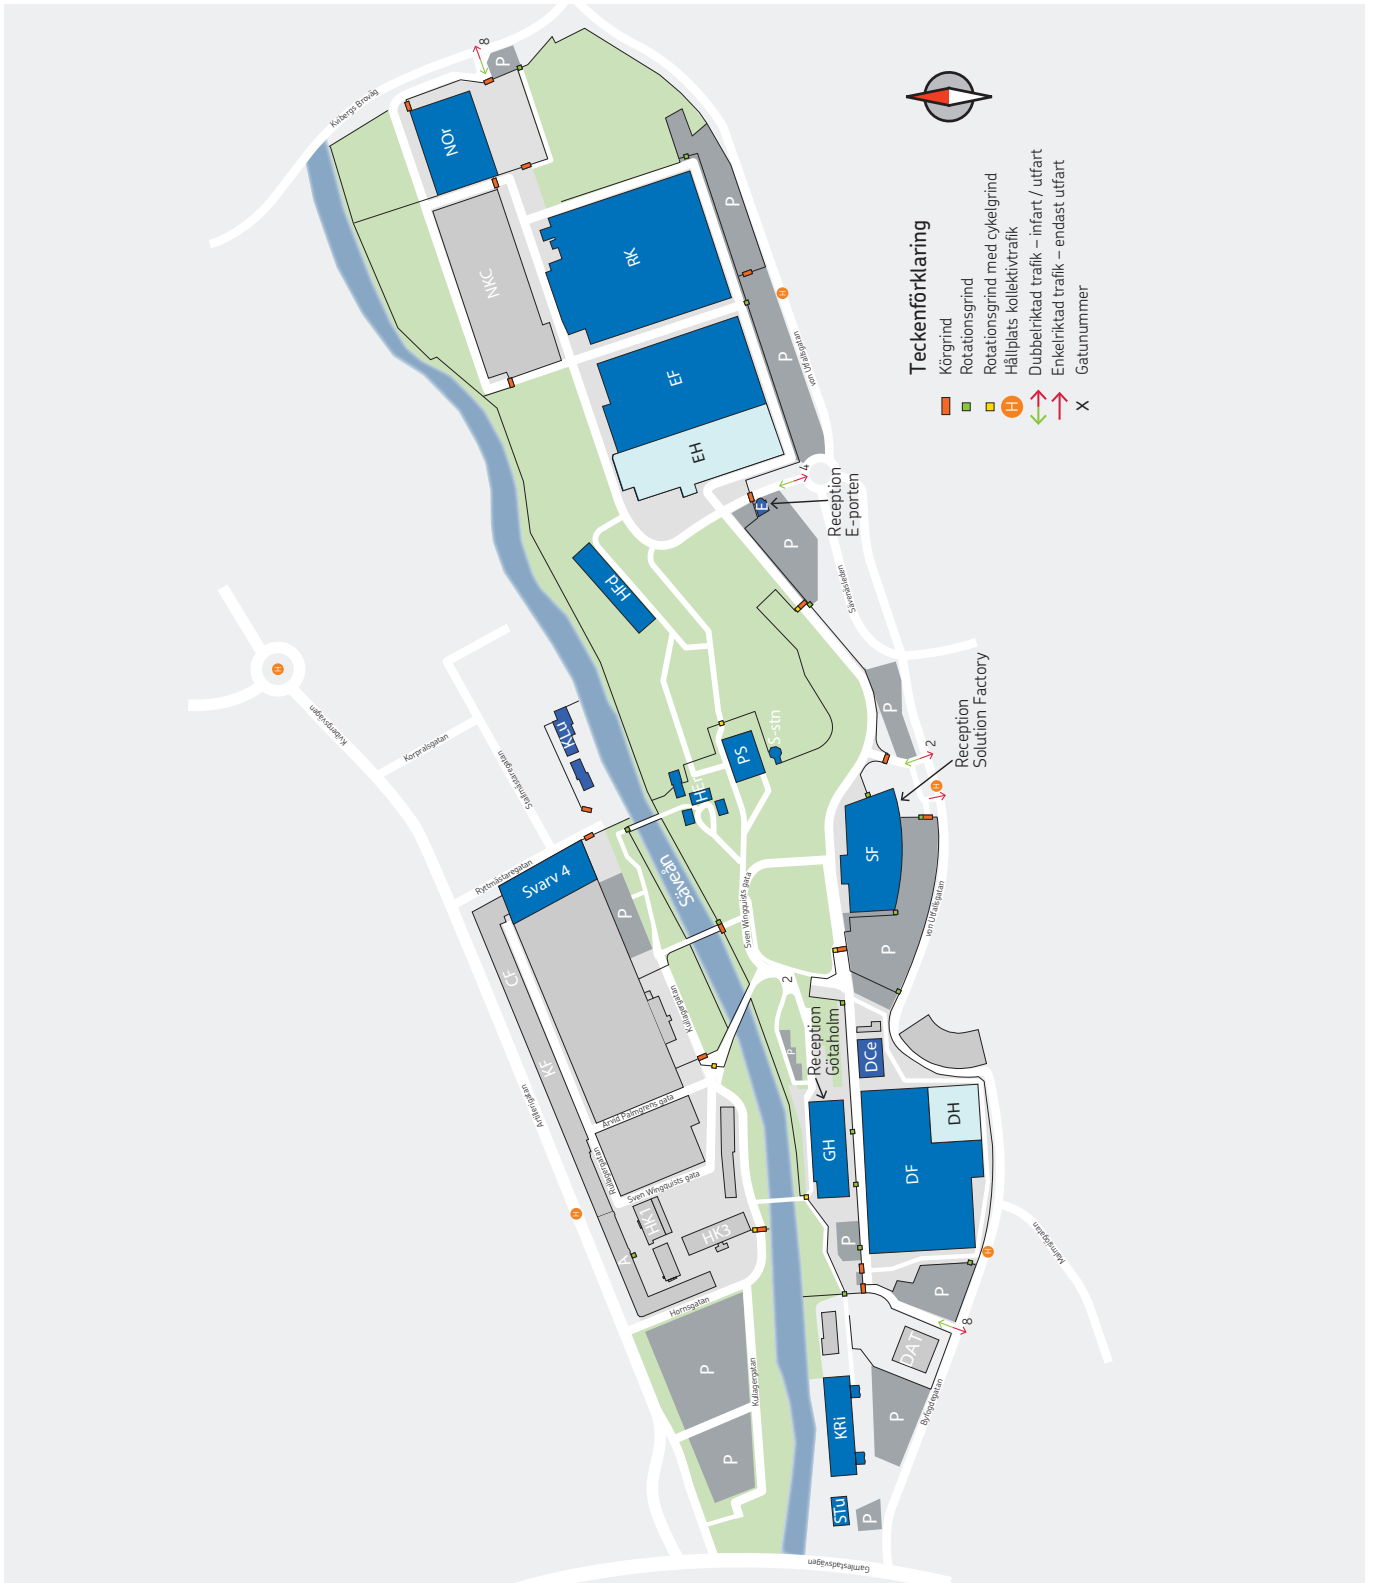

Ta sedan vänster i korsningen. Följ vägen lite till du ser Götaholm.

Sväng in vid gästparkeringen som är skyltad till höger om entrén.

Det går även att be din taxi åka till Hornsgatan 1, vid det gamla kontoret HK3 och gå över bron på kortsidan av HK3-huset.

Är du kvar sent är detta även en smidig lösning då du enkelt kan gå ut genom grinden även denna tid. Bilgrinden stänger 17:30 för infart men ut kommer man alltid.

Med kollektivtrafiken:

Resenärer i kollektivtrafiken åker till hållplats SKF.

Gå sedan mot hornsgatan förbi systembolaget och den stora parkeringen, fortsatt sedan förbi HK3-huset (SKFs tidigare huvudkontor) längs bilvägen.

Gå över gångbron på kortsidan av huset. Gå runt huset till vänster mot huvudentrén.

Gånggrind, cykelgrind och infart till Götaholm står öppet vardagar 07:00-17:30.

Receptionen är bemannad mellan kl 07:00-17:00

Telefonnummer: 031-337 12 12
Ronderande vakt: 031-337 26 29

Situationsplan SKF